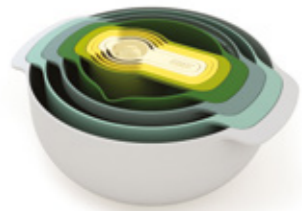

H40 x B30 x T3,5 cm

Schüsseln, Wiegen & Messen

Nest™ 9 Steel
Kompakte Sets zur
Speisenzubereitung
Design von Morph
(95032)
H15 x B31,5 x T26,5 cm

Nest™ 9 Plus
Kompakte Sets zur
Speisenzubereitung
Design von Morph
(40031) Mehrfarbig
H15 x B31,5 x T26,5 cm