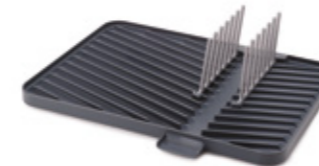

Flip-Up™
Verstellbare Abtropfablage
Design von Studio17 Design
(85139)
H2,4 x B40 x T31,9 cm