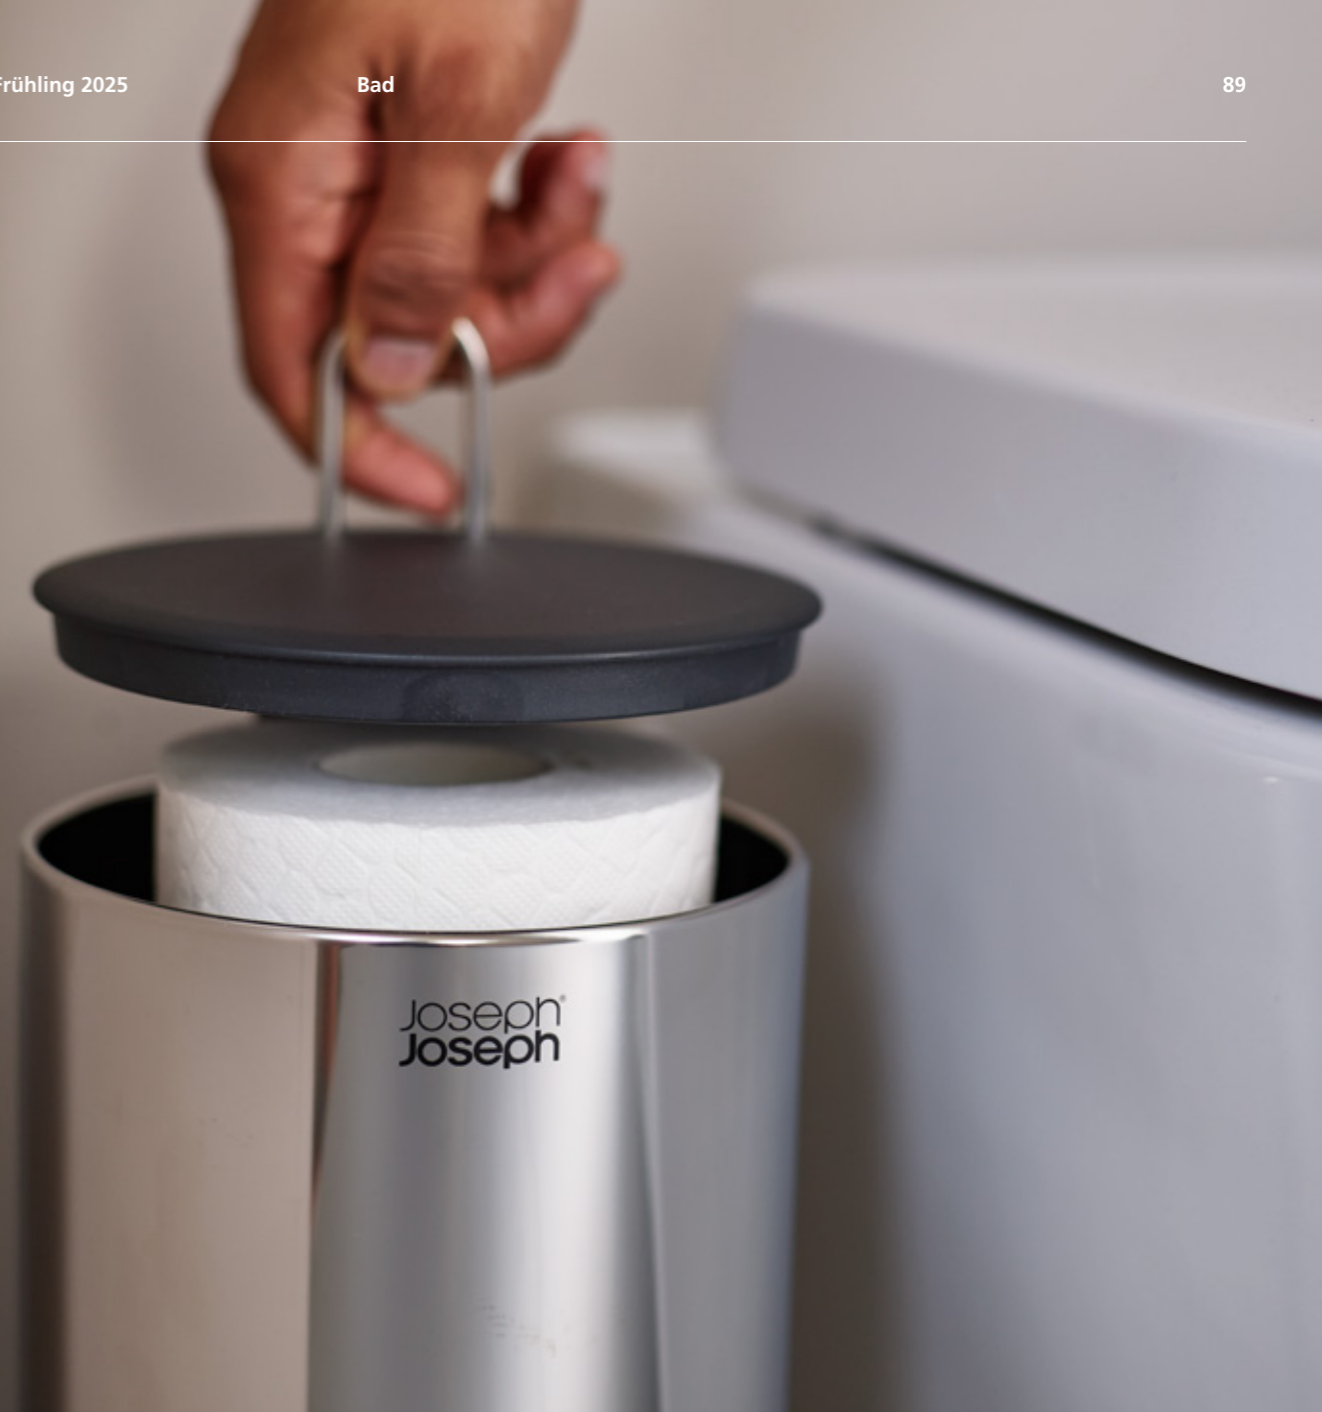

EasyStore™
Große Zahnbürstenablage
(70599) Mattschwarzer
H12,6 x B17,6 x T9,2 cm

EasyStore™ Steel
Großer Zahnbürstenhalter
(70531) Weiß
H13 x B18 x T10 cm

EasyStore™
Großer Zahnbürstenhalter
(70575) Ecrü
H13 x B17,1 x T9 cm

EasyStore™
Großer Zahnbürstenhalter
(70510) Weiß/Grau
H13 x B17,1 x T9 cm

EasyStore™ Luxe
Zahnbürstenablage
(70580) Edelstahl
H11,7 x B9 x T9 cm

EasyStore™
Zahnbürstenablage
(70598) Mattschwarzer
H12,8 x B9 x T9 cm