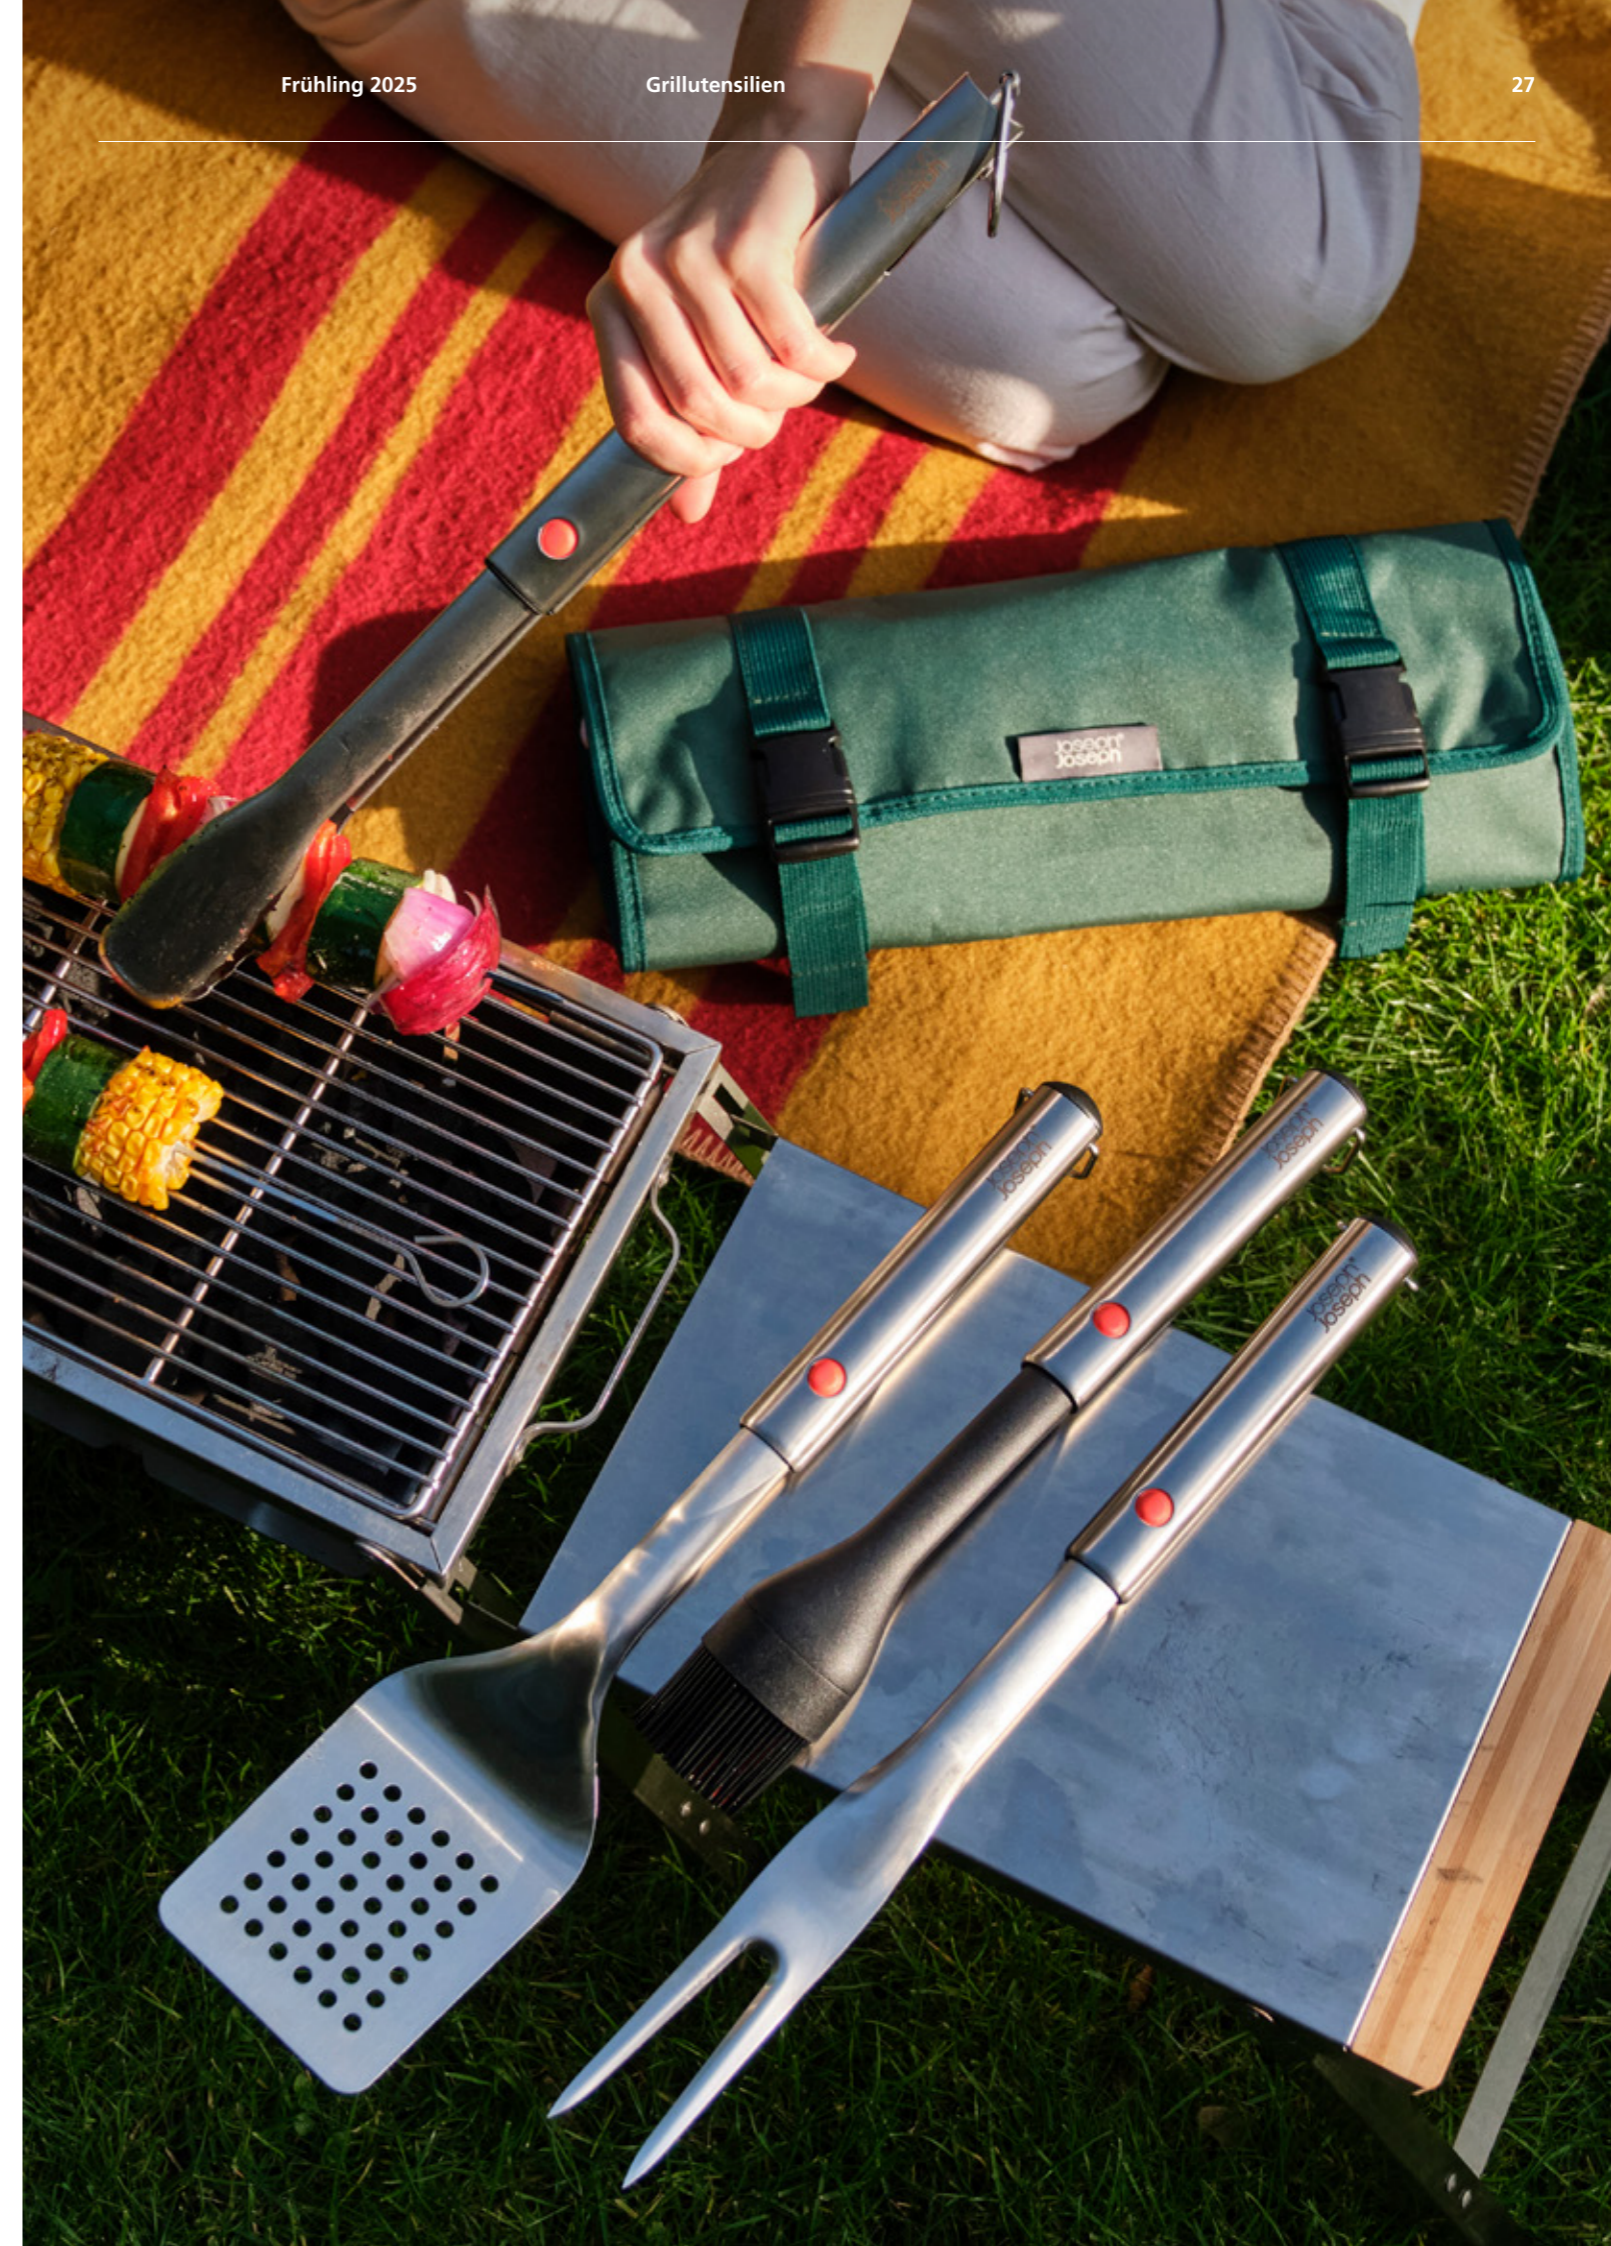

Grillutensilien

NEU

GrillOut™
4-teiliges BBQ-Werkzeugset mit
Aufbewahrungstasche
(2000001)

NEU

GrillOut™
2-teiliger Grillwender- & Zangen-Set
mit einziehbaren Köpfen
(2000003)

NEU

GrillOut™
3-teiliges Grillwender-, Zangen- &
Gabel-Set mit einziehbaren Köpfen
(2000004)

NEU

GrillOut™
Grill-Silikon-Bratpinsel mit
einziehbarem Kopf
(2000005)
Öffnen: H34,9 x B5,1 x T6,2 cm
Geschlossen: H27,5 x B5,1 x T6,2 cm

NEU

GrillOut™
Hochleistungs-Grill-Reinigungsbürste
mit einziehbarem Kopf
(2000006)
Öffnen: H39,9 x B9,7 x T5,1 cm
Geschlossen: H32,0 x B9,7 x T5,1 cm

NEU

GrillOut™
Grillgabel mit einziehbarem Kopf
(2000007)
Öffnen: H41,7 x B3,6 x T2,2 cm
Geschlossen: H35,0 x B3,6 x T2,2 cm

NEU

GrillOut™
Grillzange mit einziehbaren Armen
(2000008)
Öffnen: H42,5 x B3,7 x T4,2 cm
Geschlossen: H34 x B3,7 x T4,2 cm

NEU

GrillOut™
Grillwender mit einziehbarem Kopf
(2000009)
Öffnen: H41,7 x B9,5 x T3,4 cm
Geschlossen: H34,5 x B9,5 x T3,4 cm

NEU

GrillOut™
Grillwendezange mit einziehbarem
Kopf
(2000010)
Öffnen: H44,8 x B9,4 x T4,9 cm
Geschlossen: H36 x B9,4 x T4,9 cm