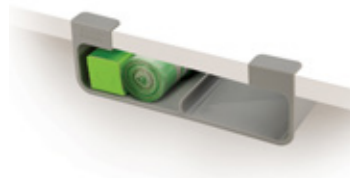

CupboardStore™
Set mit 4 Topfdeckel-Halterungen
(85149) Grau
H3,7 x B19 x T2,3 cm

CupboardStore™
Frischhalte- und Aluminiumfolien
und Beutel-Organisator
(85177) Grau
H9 x T22 x B26,3 cm