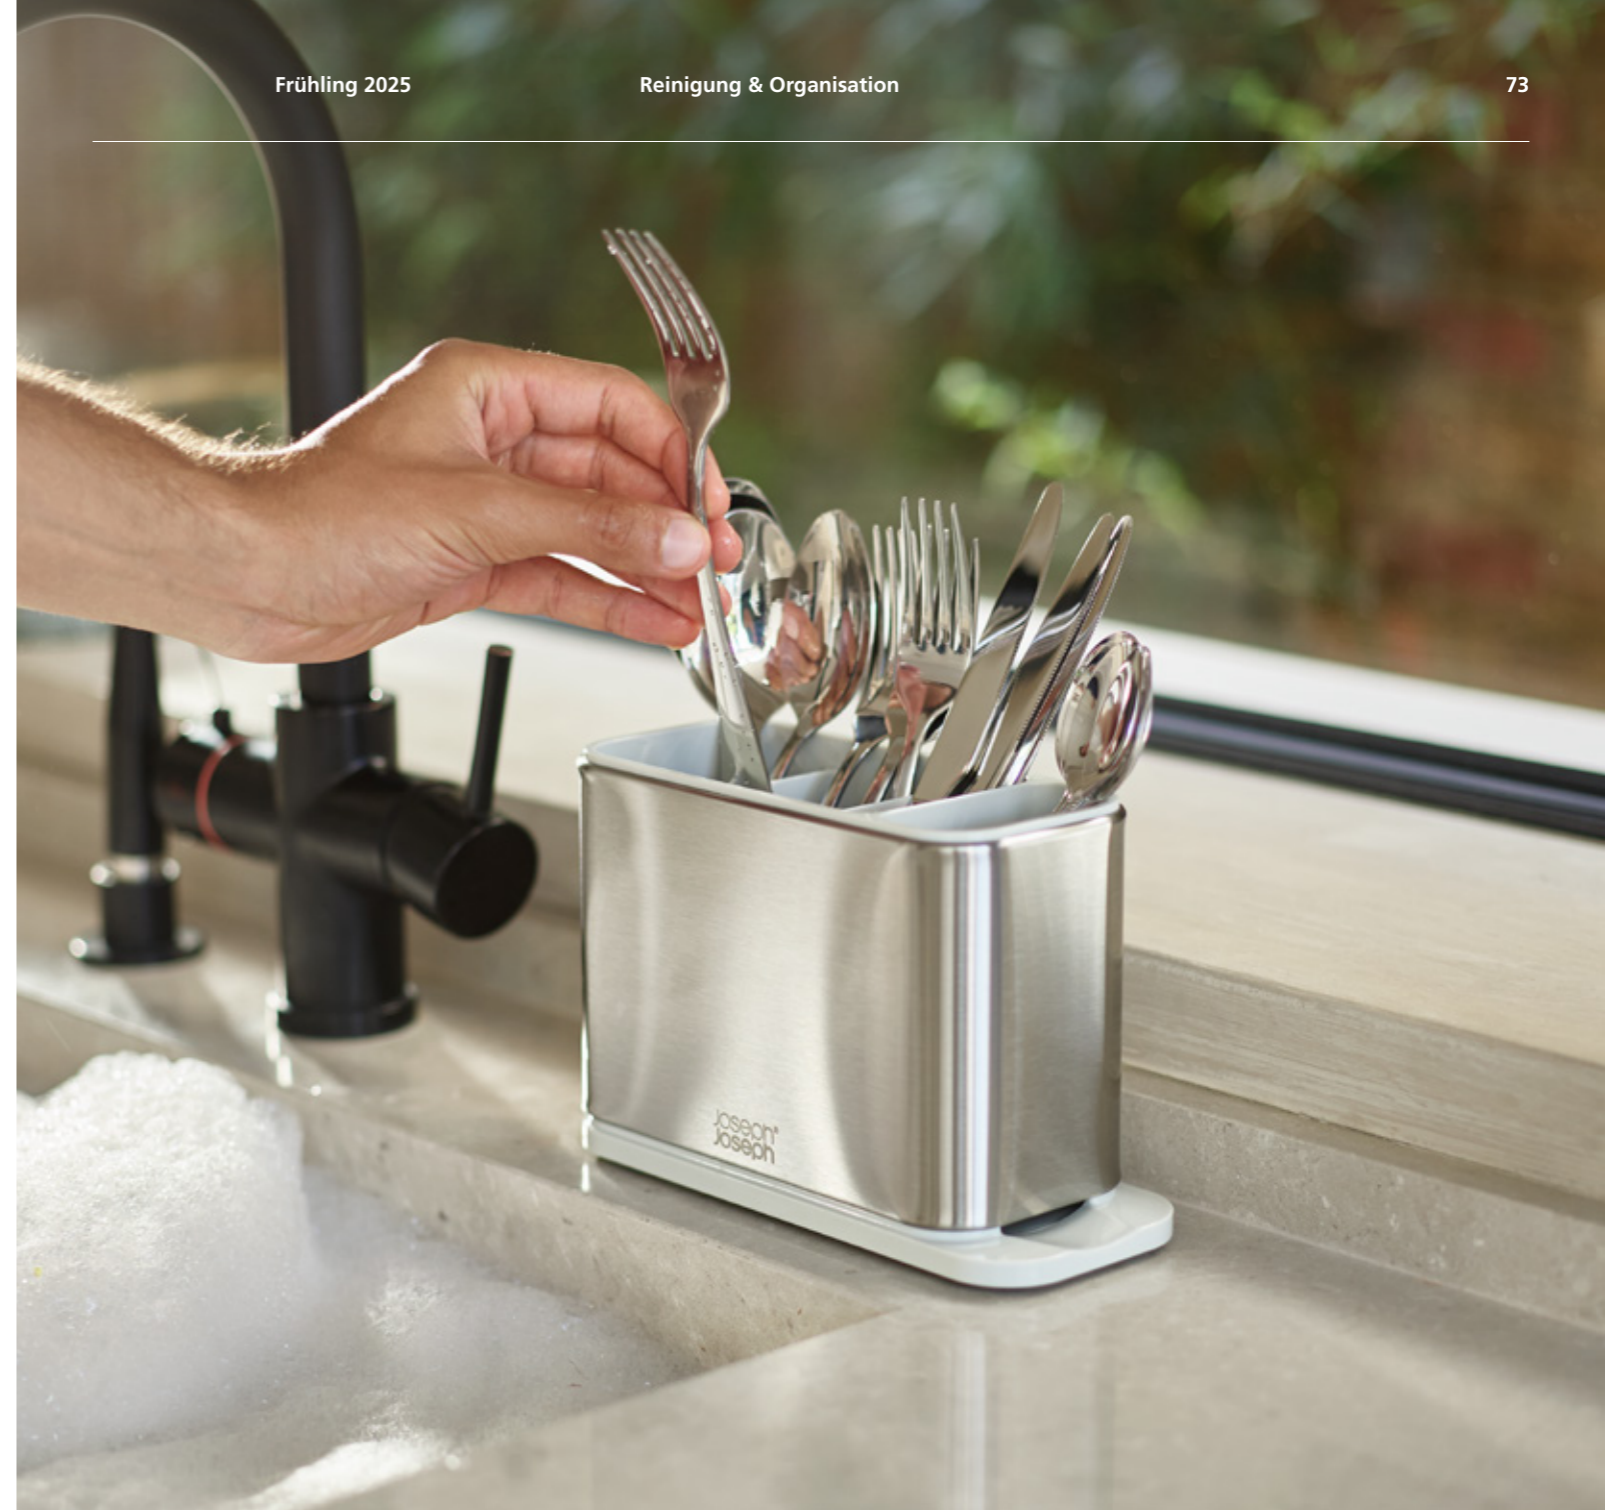

Wash&Drain™
Geschirrspülkasten mit Abflusstöpsel
Design von Morph
(85056) Grau
H31 x B30 x T20 cm

SinkStore™
Geschirrhälter
(851691) Grau
H11,8 x B17,8 x T12,3 cm

Caddy™
Ordnungshelfer für das Spülbecken
Design von Studio17 Design
(85022) Grau
H21 x B13 x T11,5 cm

Caddy™
Ordnungshelfer für das Spülbecken
Design von Studio17 Design
(851649) Sage
H21 x B13 x T11,5 cm

Surface™
Edelstahl-Besteckablage
(851694) Stein
H13,5 x B20,2 x T8,4 cm

Surface™
Gestuftes Spülen-Organizer
(851693) Stein
H12,8 x B18 x T12,5 cm

Surface™
Ordnungshelfer für die Spüle
(85112)
H12,5 x B18 x T12,8 cm

Surface™
Kleiner Ordnungshelfer
aus rostfreiem Edelstahl für die Spüle
(85133) *Nur in den USA erhältlich*
H12 x B10,2 x T12,8 cm

Surface™
Edelstahl Utensilienbehälter
(851645)
H16,9 x B14 x T15 cm

Surface™
Gestuftes Spülen-Organizer
(851646)
H11,9 x B17,5 x T12 cm