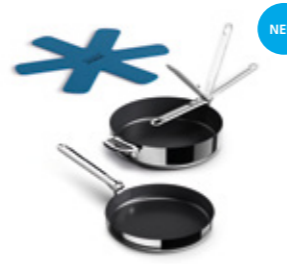

NEU

Space Steel
2-teiliges Edelstahl-Pfannenset mit Antihafteffekt und einklappbaren Griffen
(1000019)
Das Set beinhaltet:
1 x 24 cm Antihaft-Bratpfanne,
1 x 28 cm Antihaft-Bratpfanne;
1 x Pfannenschutz aus Filz