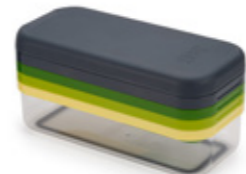

Multi-Prep™ Compact
4-in-1-Set zum Hacken, Reiben und
Schneiden
(20222) Mehrfarbig
H11 x B22,5 x T10,5 cm