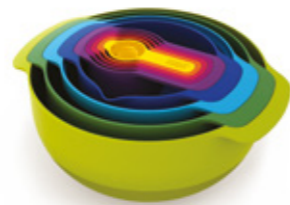

Nest™ 9 Plus
Kompakte Sets zur
Speisenzubereitung
Design von Morph
(40031) Mehrfarbig
H15 x B31,5 x T26,5 cm