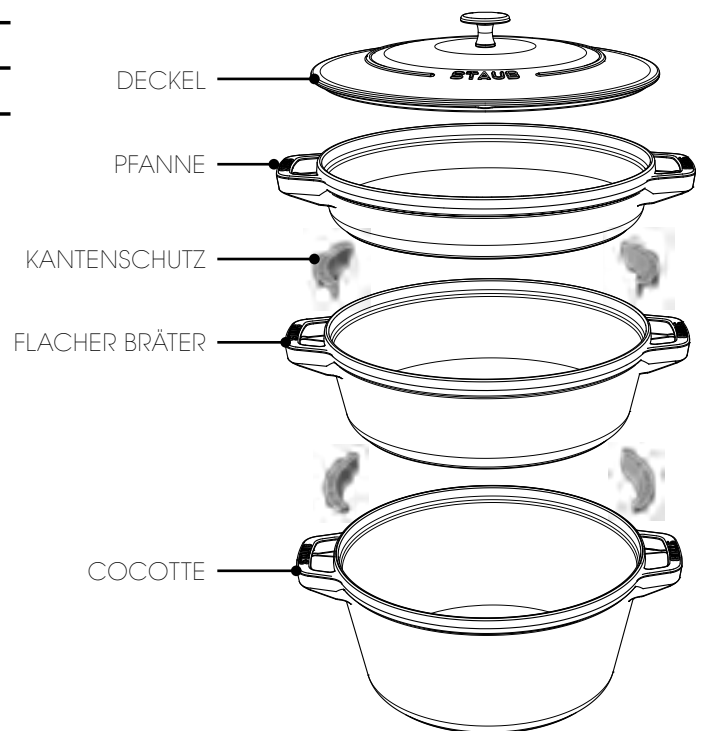

STAUB STACKABLE

Ihnen sind Ästhetik und Nutzen wichtig?

Das STAUB Stackable Set bietet beides. Mit dem Set aus hochwertigem Gusseisen gelingt Ihnen das große Menü auch mit kleiner Küche.

Egal, ob Sie Ihr Steak scharf anbraten, Ihr Gulasch schmoren, Ihre Zwiebeln karamellisieren, Ihr Gemüse dämpfen, Ihre Pasta kochen, oder sogar einen Kuchen damit backen: Cocotte, Pfanne und Deckel in einem Set. Und wenn Sie mögen, gibt es beim 3er-Set noch einen Bräter dazu.

Das ist STAUB Stackable: Hier passt eines zum anderen.