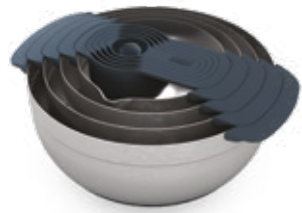

Bols, pesée et mesure

Nest™ 9 Steel

Bols Mélangeurs/Passoires/
Doseurs Emboitables

Design par Morph

(95032)

L15 x l31,5 x H26,5 cm