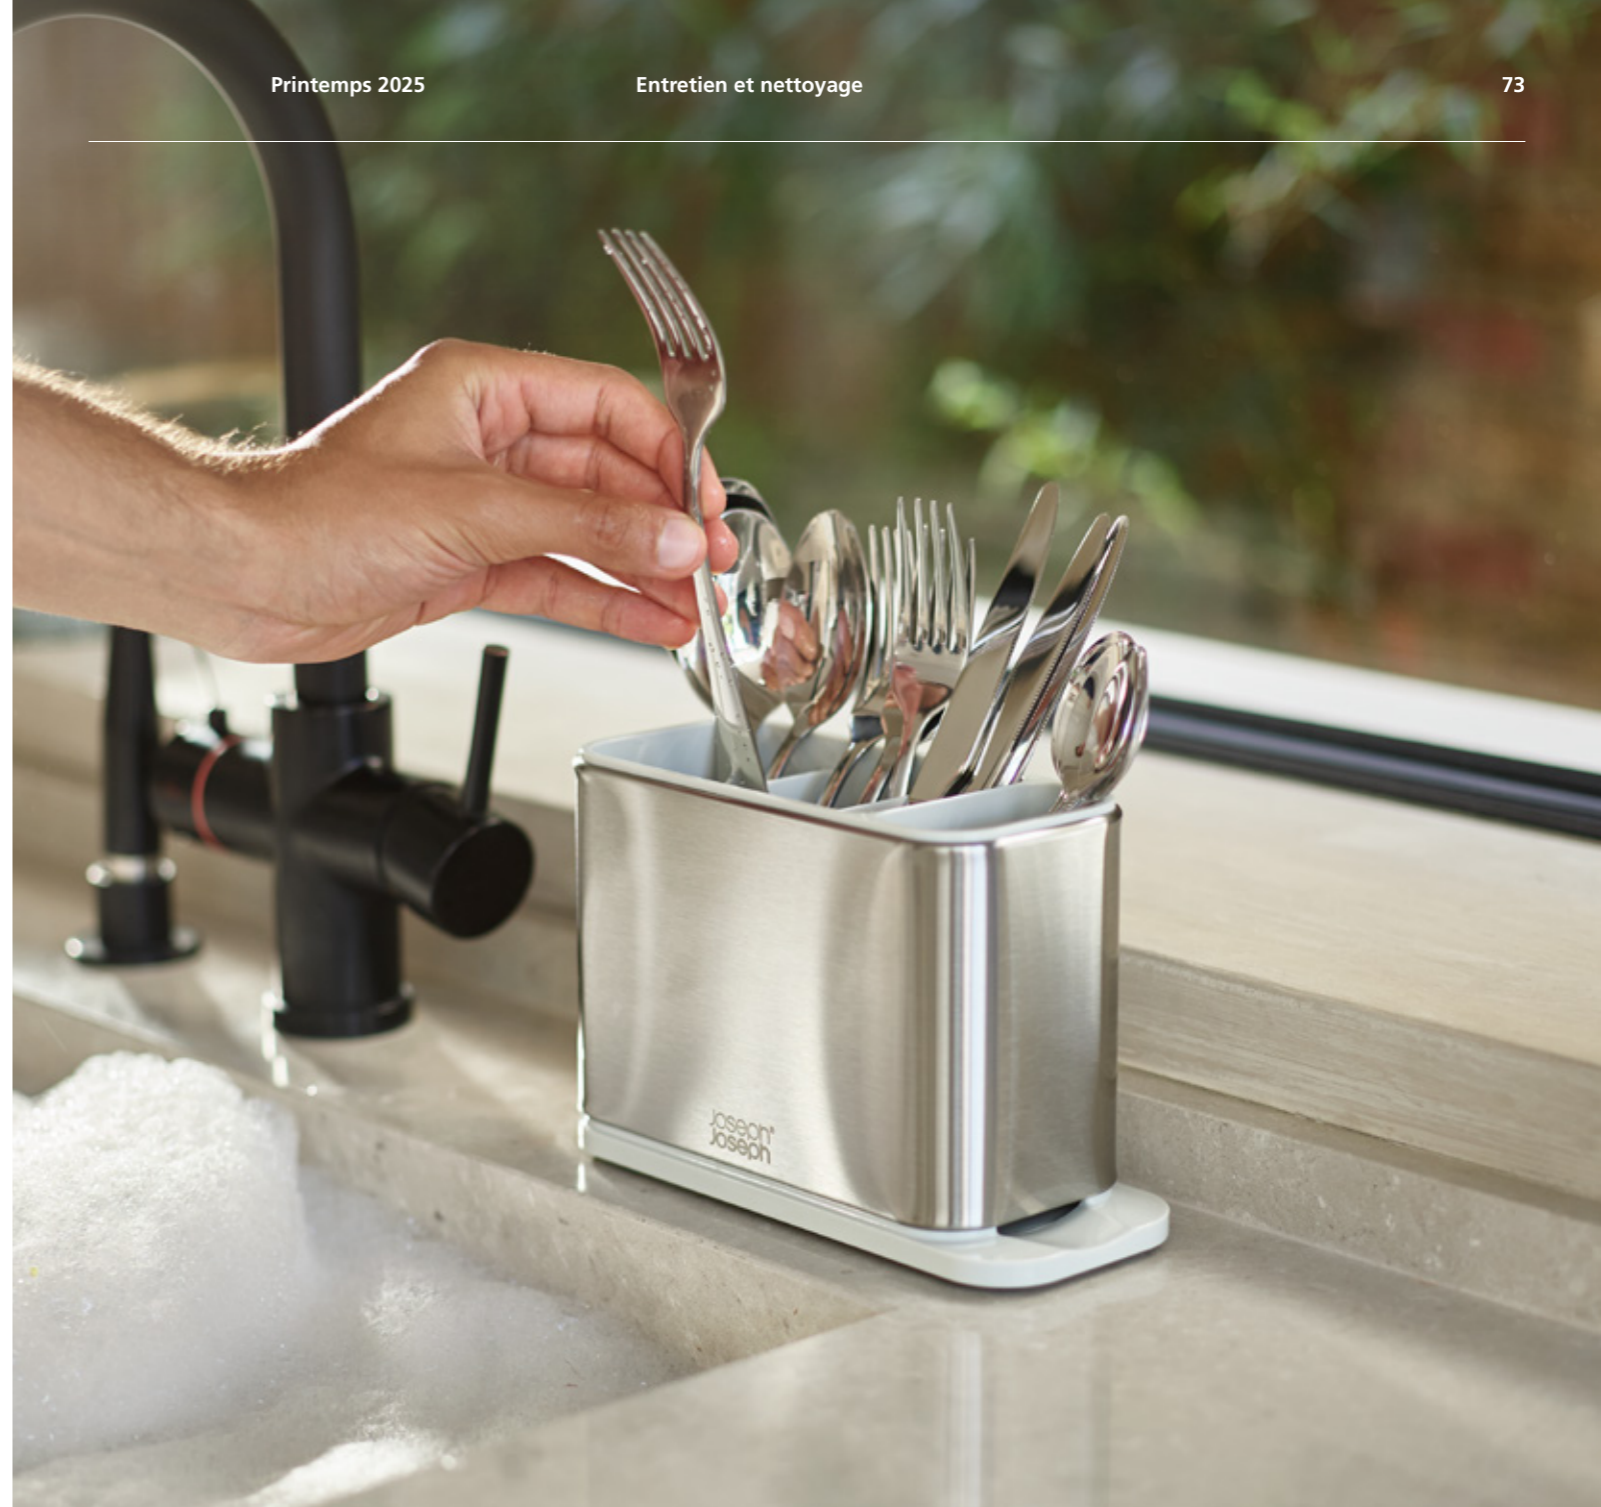

SinkStore™
Rangement d'évier à plusieurs niveaux
(851691) Gris
L11,8 x I17,8 x H12,3 cm

Surface™
Égouttoir à couverts en acier inoxydable
(851694) Pierre
L13,5 x I20,2 x H8,4 cm

Surface™
Rangement pour évier en acier inoxydable
(851693) Pierre
L12,8 x I18 x H12,5 cm

Surface™
Organisateur d'évier en acier inoxydable
(85112)
L12,5 x I18 x H12,8 cm

Surface™
Petit organisateur d'évier
(85133) États-Unis uniquement
L12 x I10,2 x H12,8 cm

Surface™
Pot à ustensile en acier inoxydable
(851645)
L16,9 x I14 x H15 cm

Surface™
Multi rangement pour évier en acier inoxydable
(851646)
L11,9 x I17,5 x H12 cm