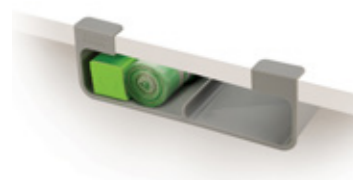

Edge™

Brosse à vaisselle avec support intégré
Design par DonaldWentworth
(85025) Blanc/Vert
L7 x L29 x H5 cm

Edge™

Brosse à vaisselle avec support intégré
Design par DonaldWentworth
(85026) Gris
L7 x L29 x H5 cm

Edge™

Brosse à vaisselle avec support intégré
Design par DonaldWentworth
(851651) Sage
L7 x L29 x H5 cm

BladeBrush™

Brosse à couteaux et couverts
(85105) Blanc/Vert
L8 x L7,5 x H5,5 cm

Push&Tear™

Support pour rouleau d'essuie-tout avec système de découpe facile
Design par Morph
(85140)
L28 x L16 x H16 cm

Push&Tear™

Support essuie-tout facile à dérouler
(851688) Pierre
L28 x L16 x H16 cm

CupboardStore™

Organisateur pour film alimentaire, aluminium et sacs
(85177) Gris
L9 x L22 x H26,3 cm

CupboardStore™

Organisateur pour film alimentaire, aluminium et sacs (Grand)
(851699)
H 11 x L 33 x l 23 cm

CupboardStore™

Ensemble de 4 porte-couvercles de casseroles pour placard
(85149) Gris
L3,7 x L19 x H2,3 cm

CupboardStore™

Coffret de rangement accès facile
(85197)
L46,2 x L17,1 x H11,2 cm

NOUVEAU

Hold™

Facile à déchirer porte-rouleau de cuisine
(8500003)
H33 x L17 x H18,5 cm

NOUVEAU

RollGrip™

Porte-rouleau de cuisine sous étagère facile à déchirer
(8500004)
H5 x L30,5 x H17,5 cm