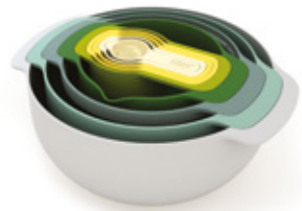

Nest™ 9 Plus

Bols Mélangeurs/Passoires/
Doseurs Emboitables

Design par Morph

(40076) Opale

L15 x l31,5 x H26,5 cm