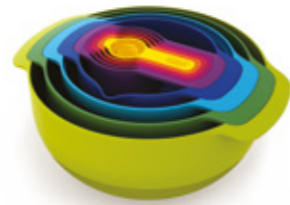

Bols, pesée et mesure

Nest™ 9 Steel

Bols Mélangeurs/Passoires/
Doseurs Emboitables

Design par Morph

(95032)

L15 x l31,5 x H26,5 cm

Nest™ 9 Plus

Bols Mélangeurs/Passoires/
Doseurs Emboitables