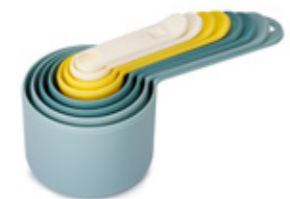

Nest™ Measure

Ensemble de 8 tasses à mesurer

Design par Morph

(40077) Opale

L8 x l9 x H18 cm